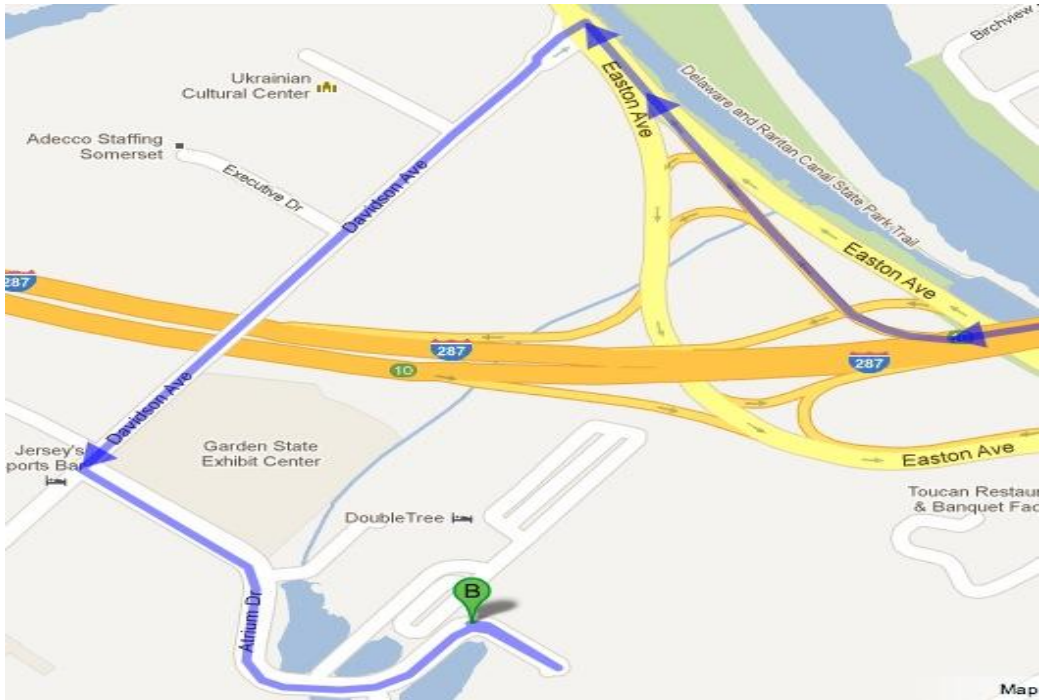

二. 交通指南 (免费停车)

会议中心位于州际公路 287 (I-287) 10 号出口南侧, 交通便利 (图 1)。主停车场位于大门右侧 (图 2)。

From I-287 S or Eastern Ave (south direction)

Take exit 10 for Easton Ave toward S Bound Brook/NJ-527 N. Continue straight onto Easton Ave. Turn left onto Davidson Ave. Take the 2nd left onto Atrium Dr. (图 3)

图 2. Main parking lot at right hand of the front door

大都会人寿 - 华夏中文学校 2012 教师年会

时间: 2012 年 11 月 17-18 日; 地点: DoubleTree by Hilton Somerset Hotel and Conference Center, 200 Atrium Drive, Somerset, NJ 08873

图 3. Direction from I-287 N

图 4. Direction from I-287 S