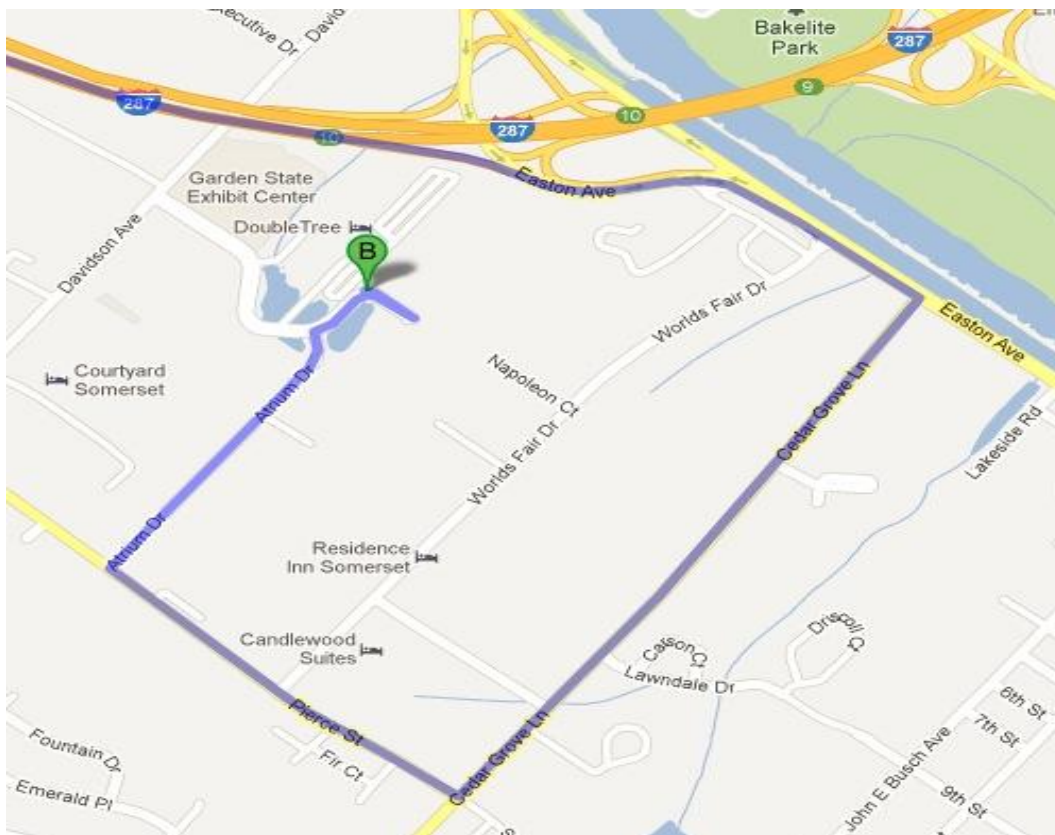

二. 交通指南 (免费停车)

会议中心位于州际公路 287 (I-287) 10 号出口南侧, 交通便利 (图 1)。主停车场位于大门右侧 (图 2)。

From I-287 S or Eastern Ave (south direction)

Take exit 10 for Easton Ave toward S Bound Brook/NJ-527 N. Continue straight onto Easton Ave. Turn left onto Davidson Ave. Take the 2nd left onto Atrium Dr. (图 3)

图 3. Direction from I-287 N

图 4. Direction from I-287 S